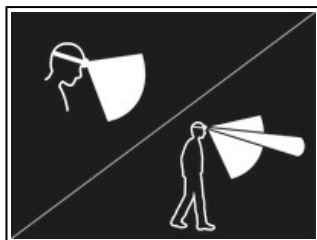

Univers	Professional
Typ	Beleuchtung
Kategorie	Neue ultrakompakte, vielseitig einsetzbare Stirnlampen
Unterkategorie	Neue ultrakompakte, vielseitig einsetzbare Stirnlampen

 **Hybrid**
CONCEPT®

ARIA 2

Mit einer Leuchtkraft von 450 Lumen ist die ARIA 2-Kompaktstirnlampe besonders für den professionellen Einsatz in Handwerk und Wartung konzipiert. Sie ist robust und hält Stößen und Stürzen stand. Außerdem ist sie staub- und wasserdicht, wodurch sie in zahlreichen Arbeitssituationen einsetzbar ist. Die Stirnlampe ist mit einem einzigen Schalter für alle Funktionen ausgestattet und somit einfach zu bedienen. Der breite, homogene Lichtkegel bietet eine komfortable Sicht im Umgebungsbereich, während der kombinierte Lichtkegel die Fortbewegung erleichtert. Die praktische Lampe lässt sich am Kopf, um den Hals oder dank der als Zubehör erhältlichen Befestigungssysteme an allen Helmtypen befestigen. Die ARIA 2 wird mit drei Batterien geliefert und ist dank HYBRID CONCEPT ebenfalls mit dem CORE-Akku kompatibel.

Die kompakte ARIA 2-Stirnlampe lässt sich einfach in einem Werkzeugkasten verstauen.

Der breite, homogene Lichtkegel bietet eine komfortable Sicht für Arbeiten im unmittelbaren Nahbereich, während der kombinierte Lichtkegel die Fortbewegung erleichtert.