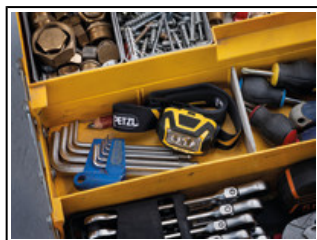

Univers	Professional
Typ	Beleuchtung
Kategorie	Neue ultrakompakte, vielseitig einsetzbare Stirnlampen
Unterkategorie	Neue ultrakompakte, vielseitig einsetzbare Stirnlampen

 **Hybrid**
CONCEPT®

ARIA 2

Mit einer Leuchtkraft von 450 Lumen ist die ARIA 2-Kompaktstirnlampe besonders für den professionellen Einsatz in Handwerk und Wartung konzipiert. Sie ist robust und hält Stößen und Stürzen stand. Außerdem ist sie staub- und wasserdicht, wodurch sie in zahlreichen Arbeitssituationen einsetzbar ist. Die Stirnlampe ist mit einem einzigen Schalter für alle Funktionen ausgestattet und somit einfach zu bedienen. Der breite, homogene Lichtkegel bietet eine komfortable Sicht im Umgebungsbereich, während der kombinierte Lichtkegel die Fortbewegung erleichtert. Die praktische Lampe lässt sich am Kopf, um den Hals oder dank der als Zubehör erhältlichen Befestigungssysteme an allen Helmtypen befestigen. Die ARIA 2 wird mit drei Batterien geliefert und ist dank HYBRID CONCEPT ebenfalls mit dem CORE-Akku kompatibel.

Die kompakte ARIA 2-Stirnlampe lässt sich einfach in einem Werkzeugkasten verstauen.

Der breite, homogene Lichtkegel bietet eine komfortable Sicht für Arbeiten im unmittelbaren Nahbereich, während der kombinierte Lichtkegel die Fortbewegung erleichtert.