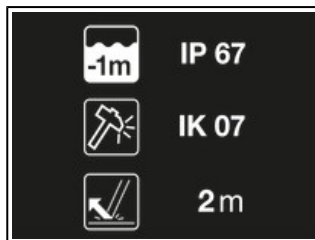

Sie ist staub- und wasserdicht (IP67), stoßfest (IK07) sowie sturzfest bis 2 Meter und passt sich somit allen professionellen Arbeitssituationen an.