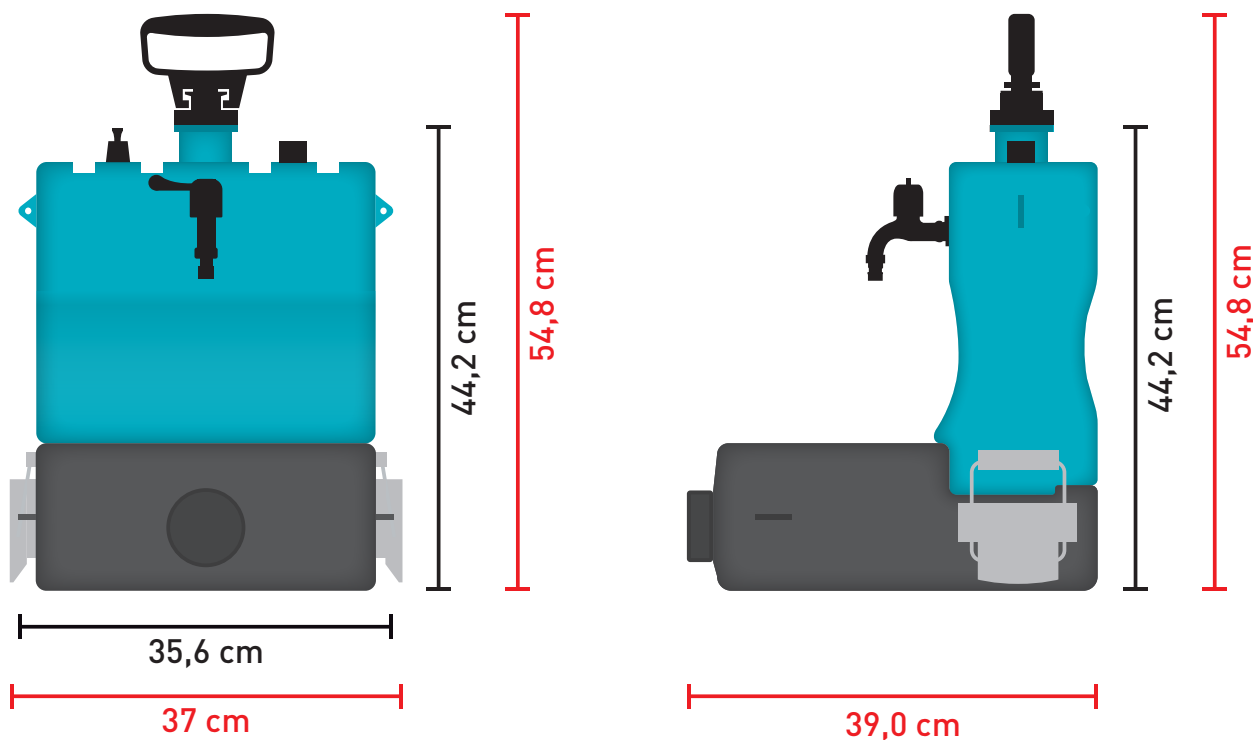

LAVESE

MOBILE HYGIENE

Transport- /
Lagermöglichkeit

Transport /
storage possibility

Alle angegebene Maße sind Zirka-Werte.
All dimensions given are approximate.