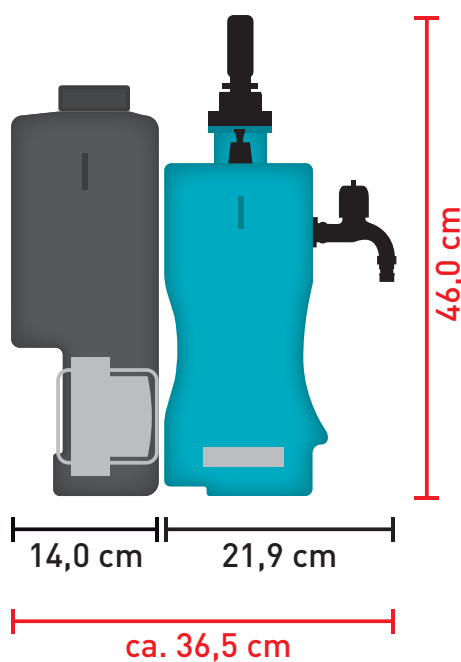

LAVESE

MOBILE HYGIENE

Transport- /
Lagermöglichkeit

Transport /
storage possibility

Alle angegebene Maße sind Zirka-Werte.
All dimensions given are approximate.